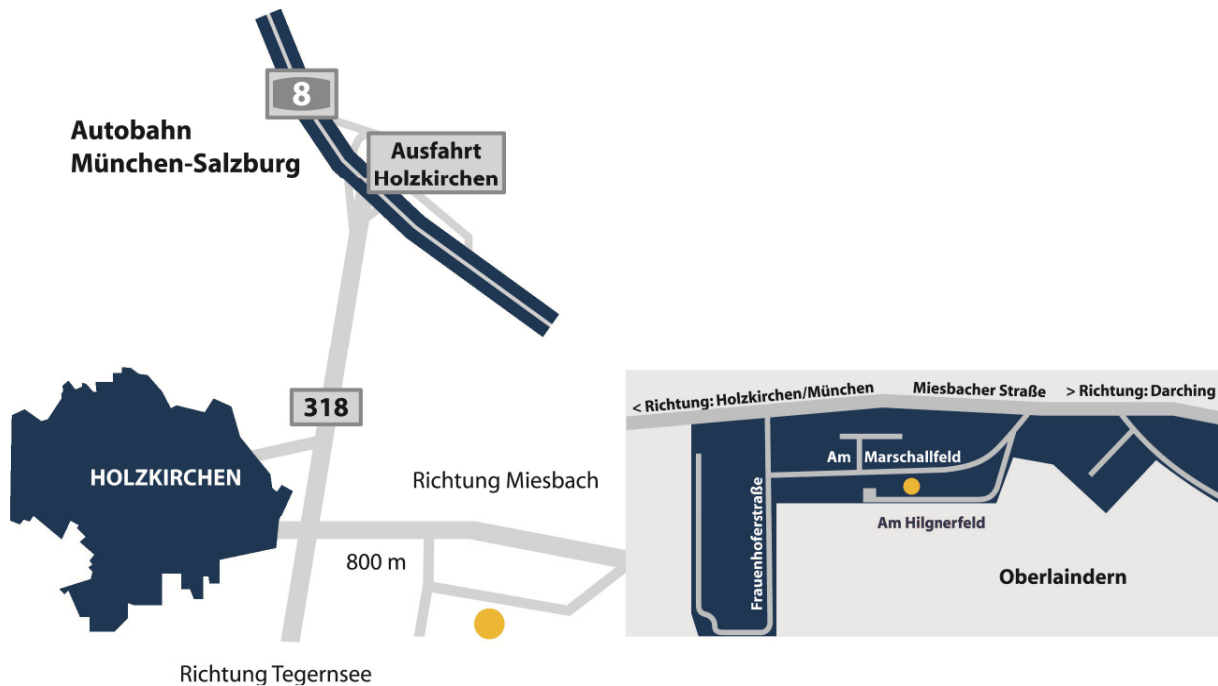

## Ihr Weg zu uns

### Vom Flughafen München

- A 92 Richtung München bis Autobahnkreuz Neufahrn
- A 9 Richtung München bis Autobahnkreuz München Nord
- A 99 Richtung Innsbruck/Salzburg bis Autobahnkreuz München Süd
- A 8 Richtung Innsbruck/Salzburg bis Ausfahrt Holzkirchen
- B 318 Richtung Holzkirchen bis Ausfahrt "Holzkirchen Ortsmitte" (ca. 1 km)
- St2073 (Miesbacher Straße) in Richtung Miesbach / Oberlaindern bis ca. 50m vor Ortseinfahrt Oberlaindern
- Rechts auf „Am Marschallfeld“, nach ca. 50m links auf „Am Hilgnerfeld“ bis zur Hausnummer 10 (rechts)

### Aus Richtung München

- über den Mittleren Ring zur A 8 Richtung Innsbruck/Salzburg bis Ausfahrt Holzkirchen und weiter wie oben

### Aus Richtung Salzburg

- über die A 8 Richtung München bis Ausfahrt Holzkirchen und weiter wie oben